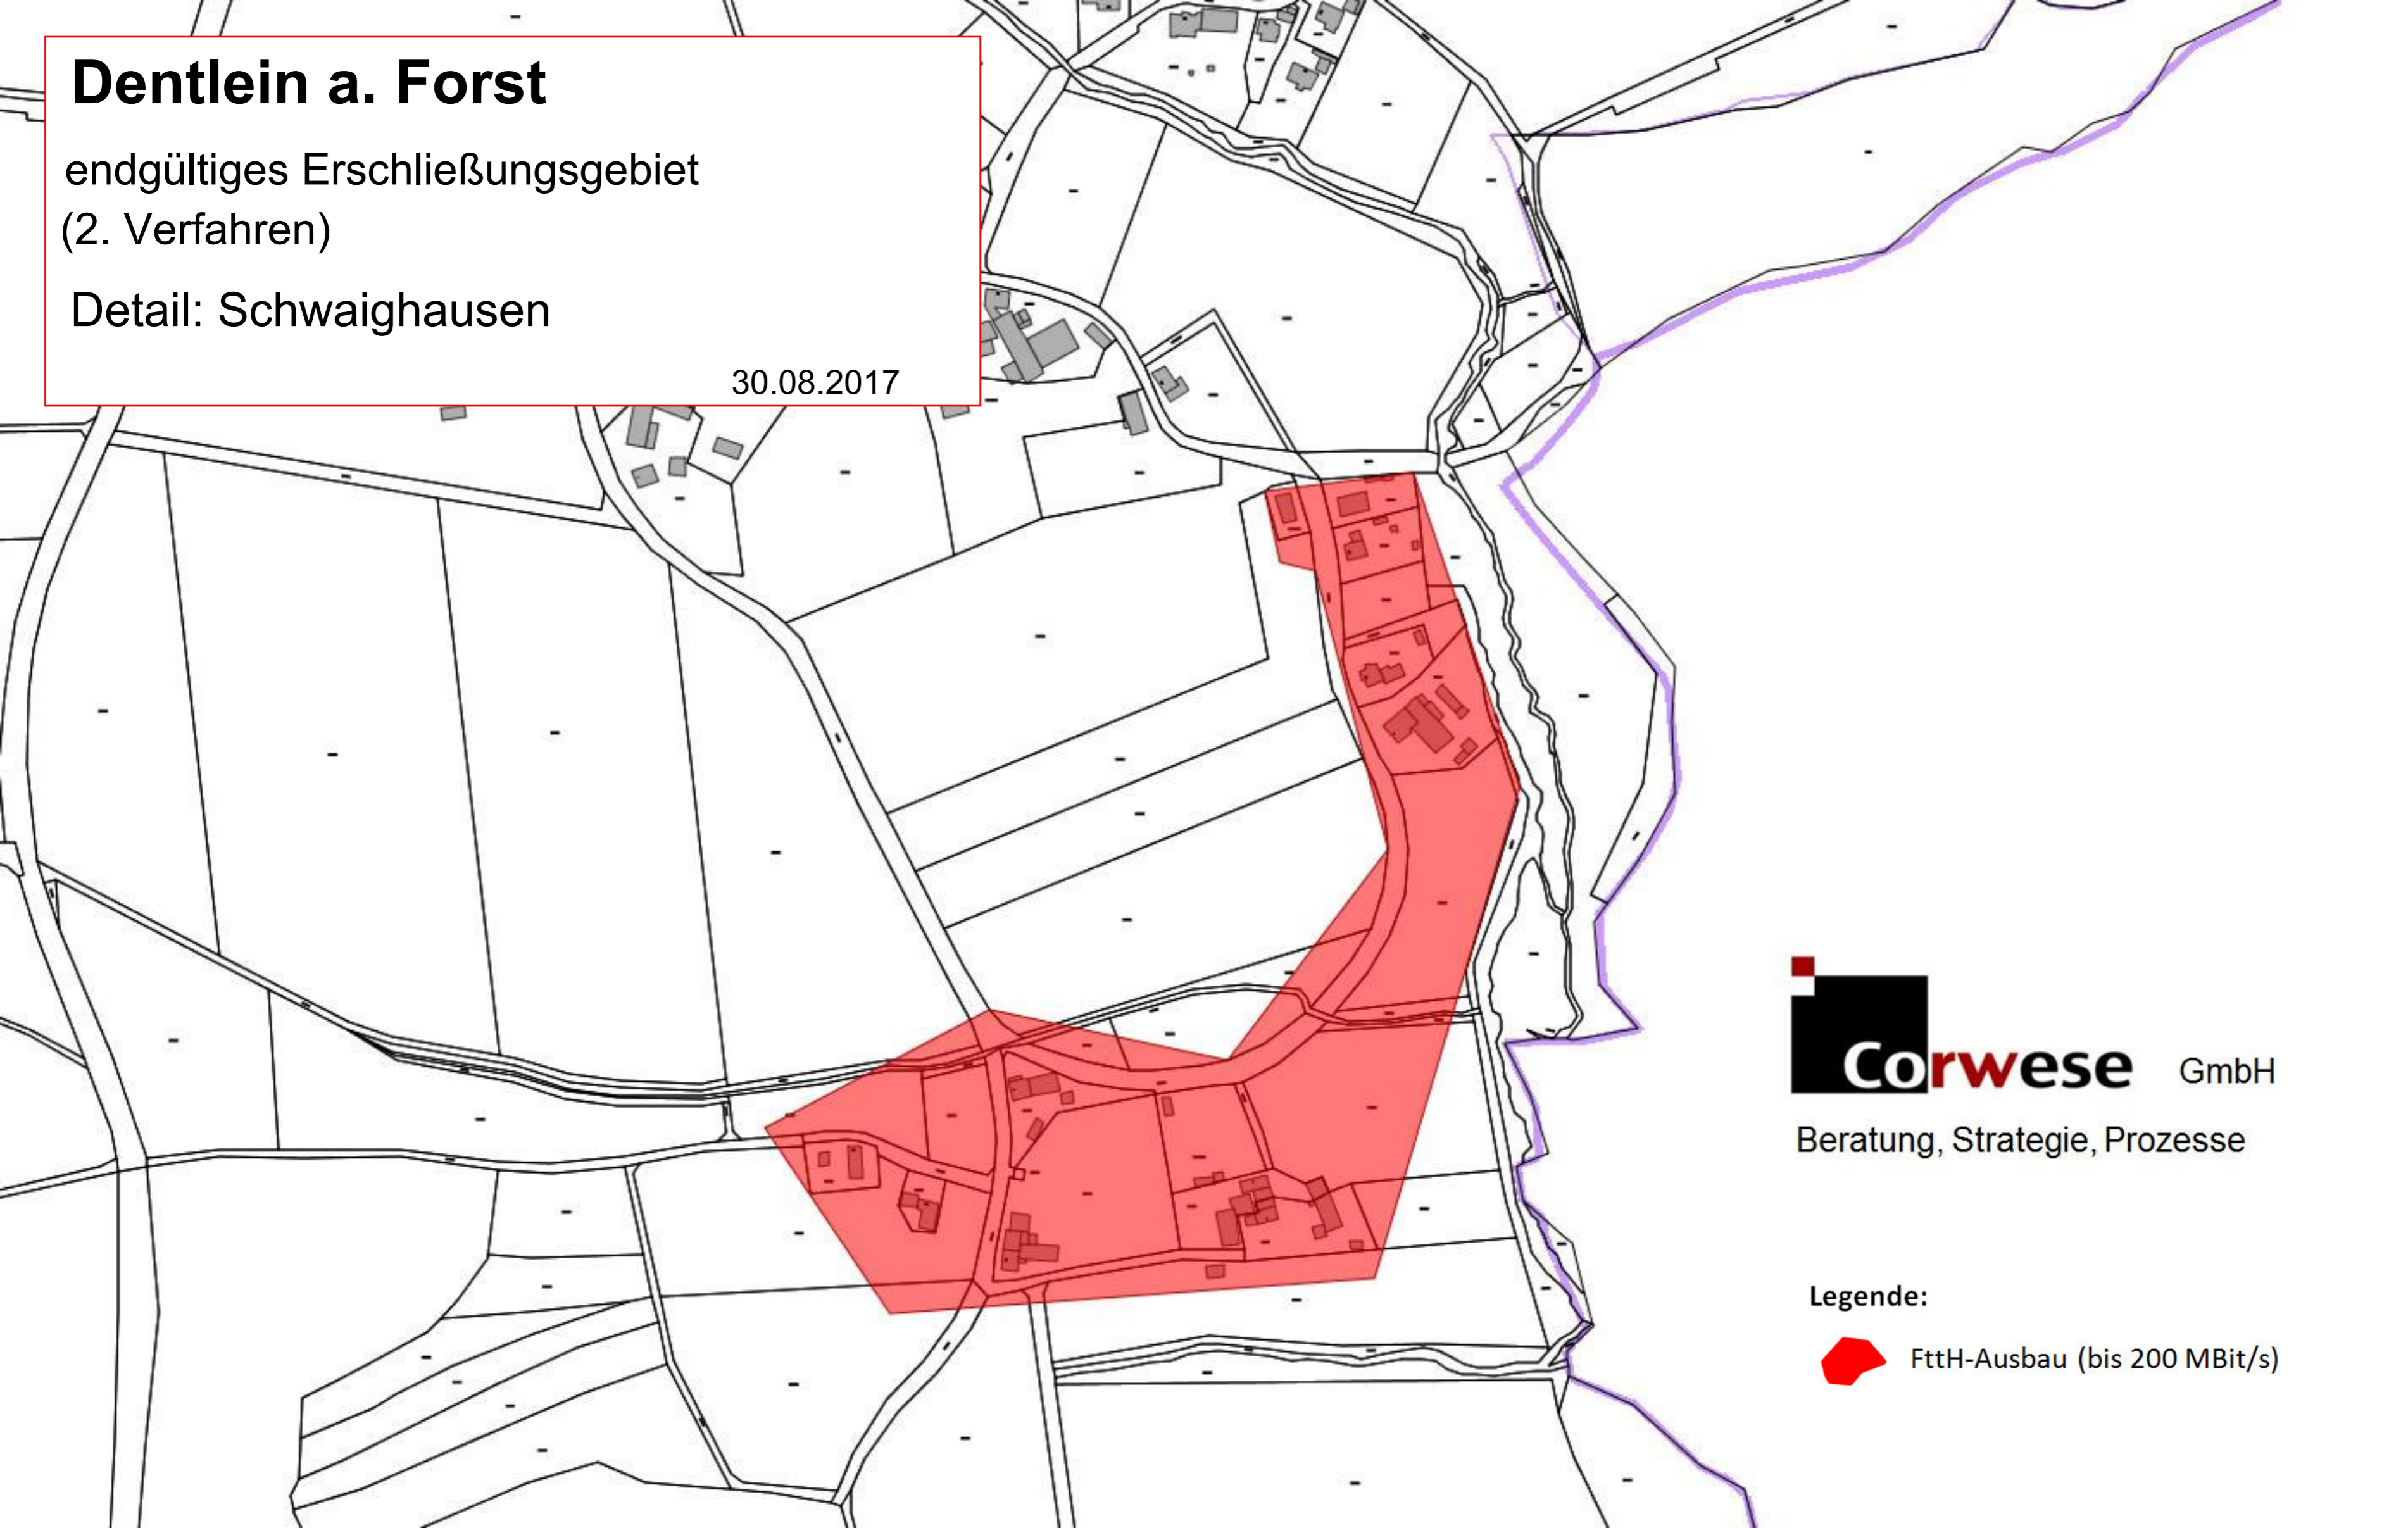

# Dentlein a. Forst

endgültiges Erschließungsgebiet  
(2. Verfahren)

Übersicht

30.08.2017

Beratung, Strategie, Prozesse

**FttH Ausbau**  
> 100 Mbit/s

Legende:  
 FttH-Ausbau (bis 200 Mbit/s)

# Dentlein a. Forst

endgültiges Erschließungsgebiet  
(2. Verfahren)

Detail: Schwaighausen

30.08.2017

Beratung, Strategie, Prozesse

Legende:

 FttH-Ausbau (bis 200 MBit/s)

# Dentlein a. Forst

endgültiges Erschließungsgebiet  
(2. Verfahren)

Detail: Leichsenhof

30.08.2017

 **Corwese** GmbH  
Beratung, Strategie, Prozesse

Legende:

 FttH-Ausbau (bis 200 MBit/s)