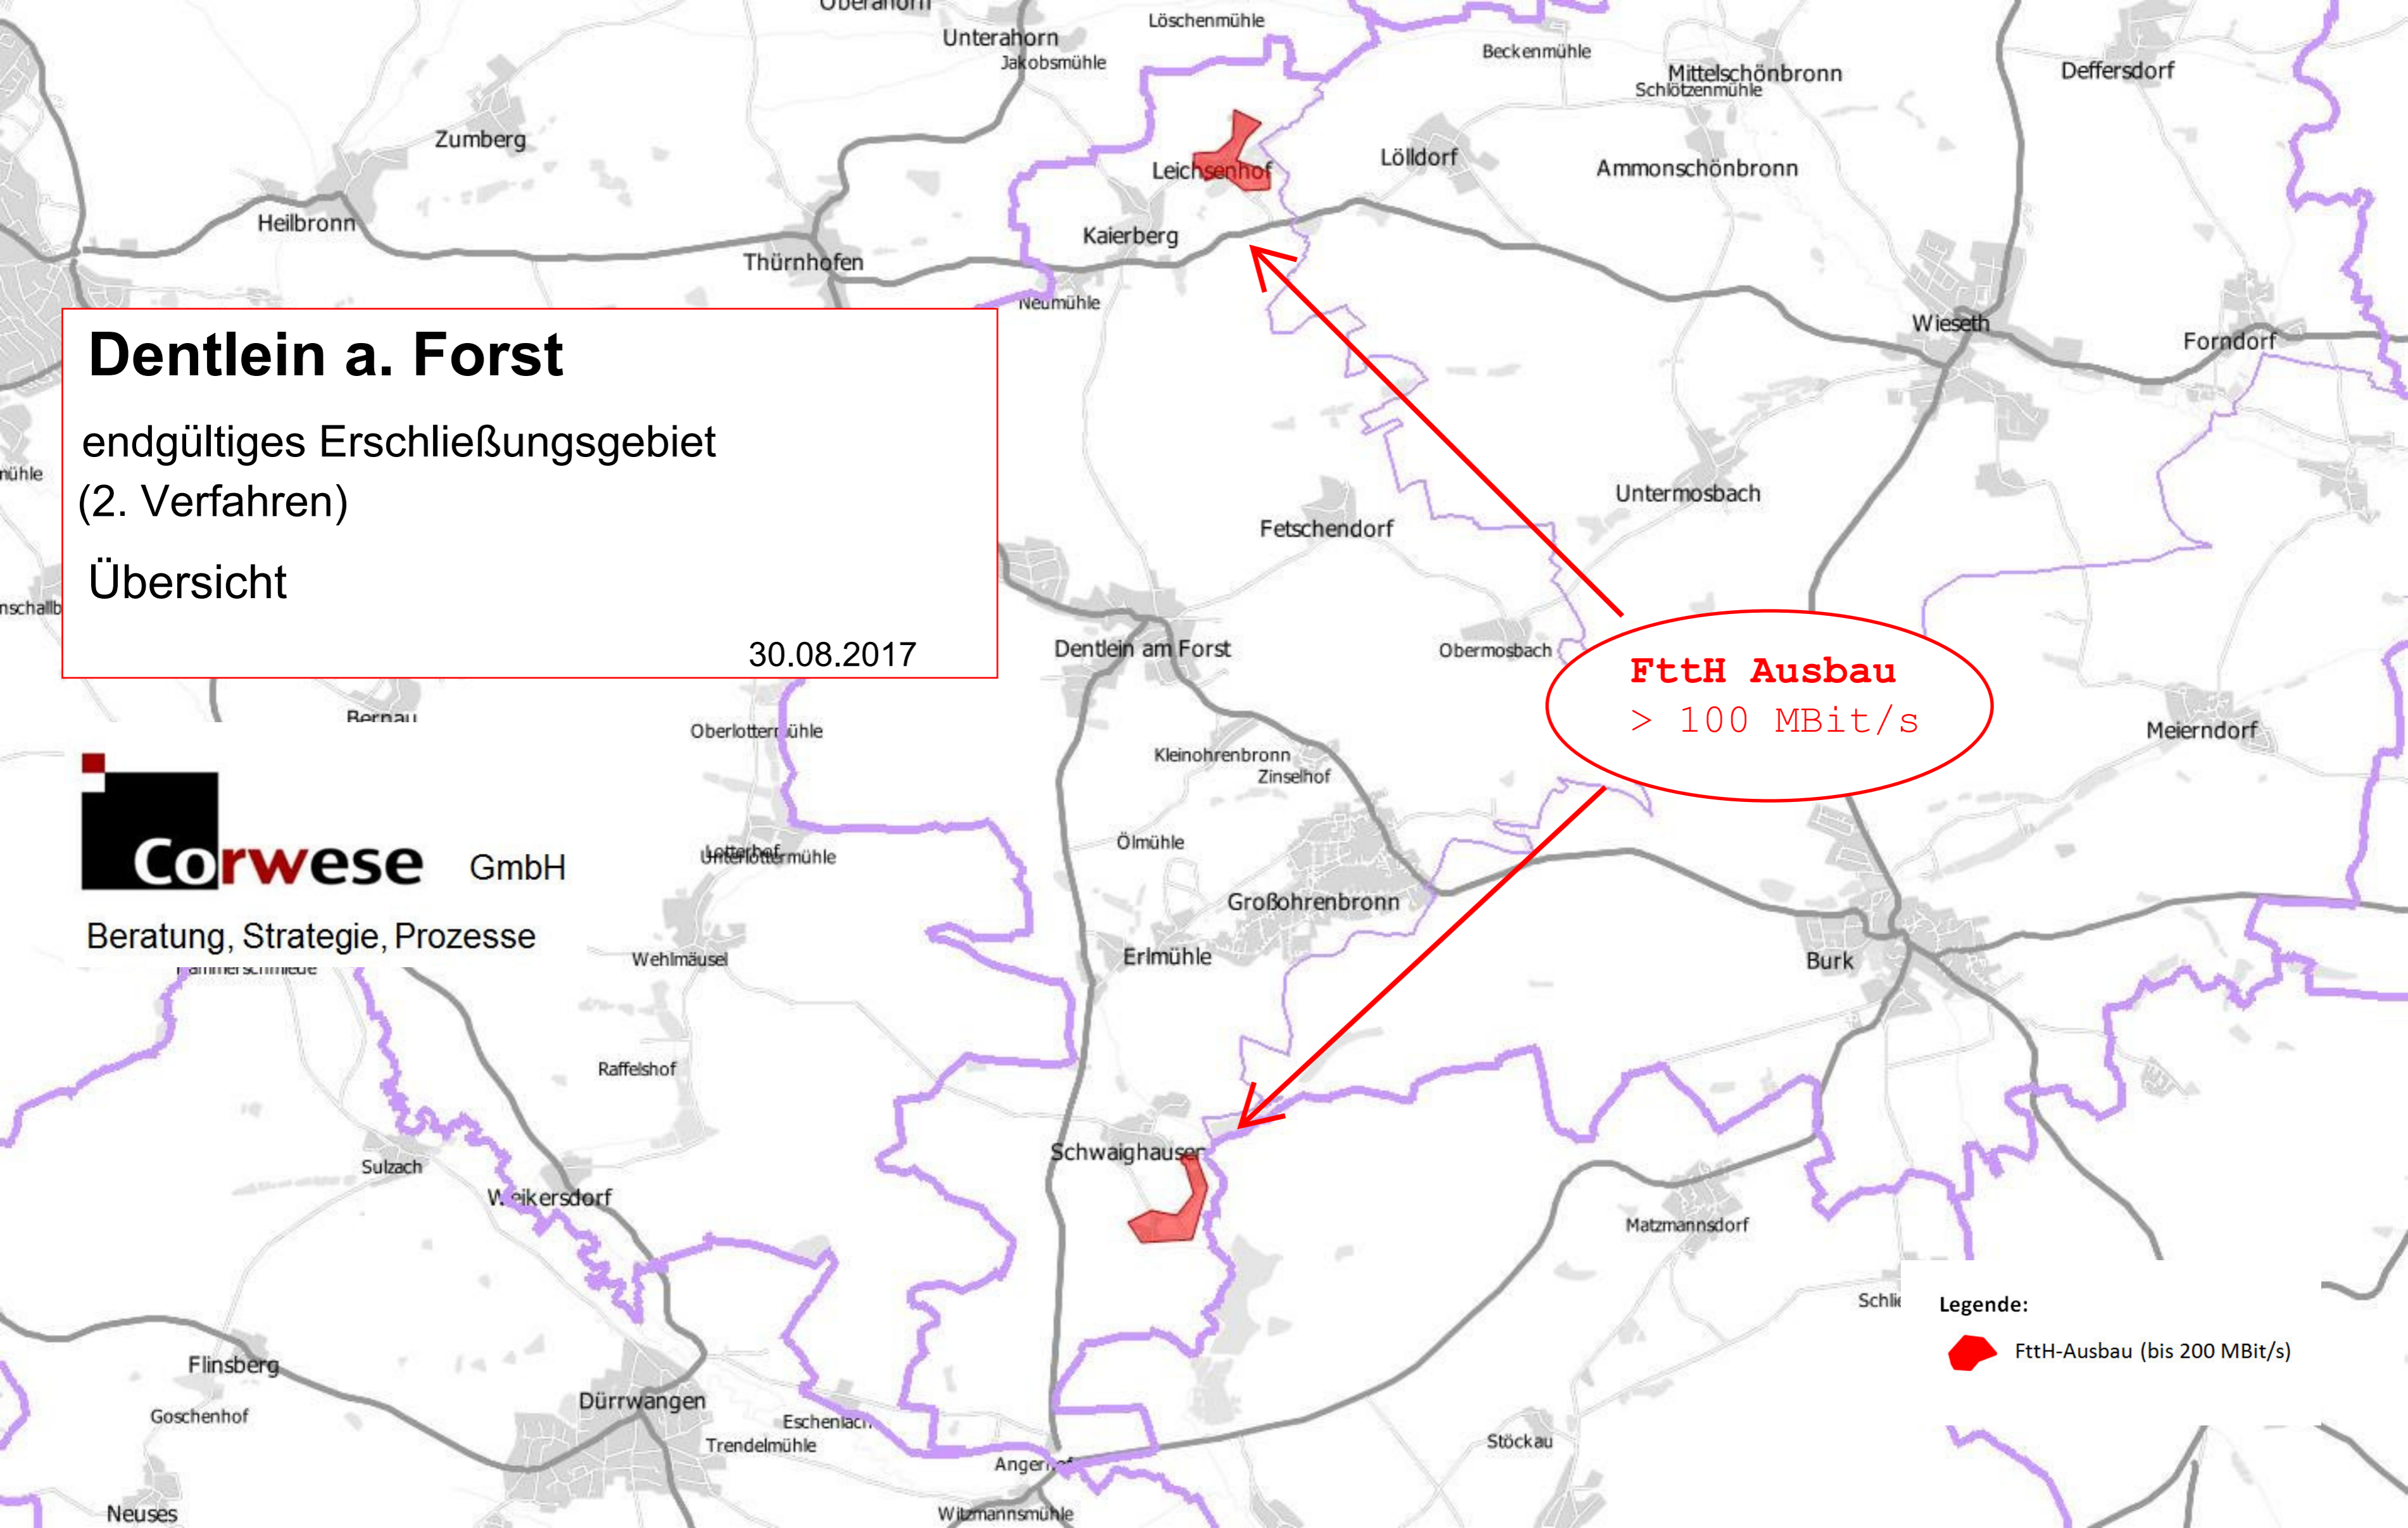

# Dentlein a. Forst

endgültiges Erschließungsgebiet  
(2. Verfahren)

Übersicht

30.08.2017

Beratung, Strategie, Prozesse

**FttH Ausbau**  
> 100 Mbit/s

Legende:  
 FttH-Ausbau (bis 200 Mbit/s)

# Dentlein a. Forst

endgültiges Erschließungsgebiet  
(2. Verfahren)

Detail: Schwaighausen

30.08.2017

Beratung, Strategie, Prozesse

Legende:

 FttH-Ausbau (bis 200 MBit/s)

# Dentlein a. Forst

endgültiges Erschließungsgebiet  
(2. Verfahren)

Detail: Leichsenhof

30.08.2017

 **Corwese** GmbH  
Beratung, Strategie, Prozesse

Legende:

 FttH-Ausbau (bis 200 MBit/s)